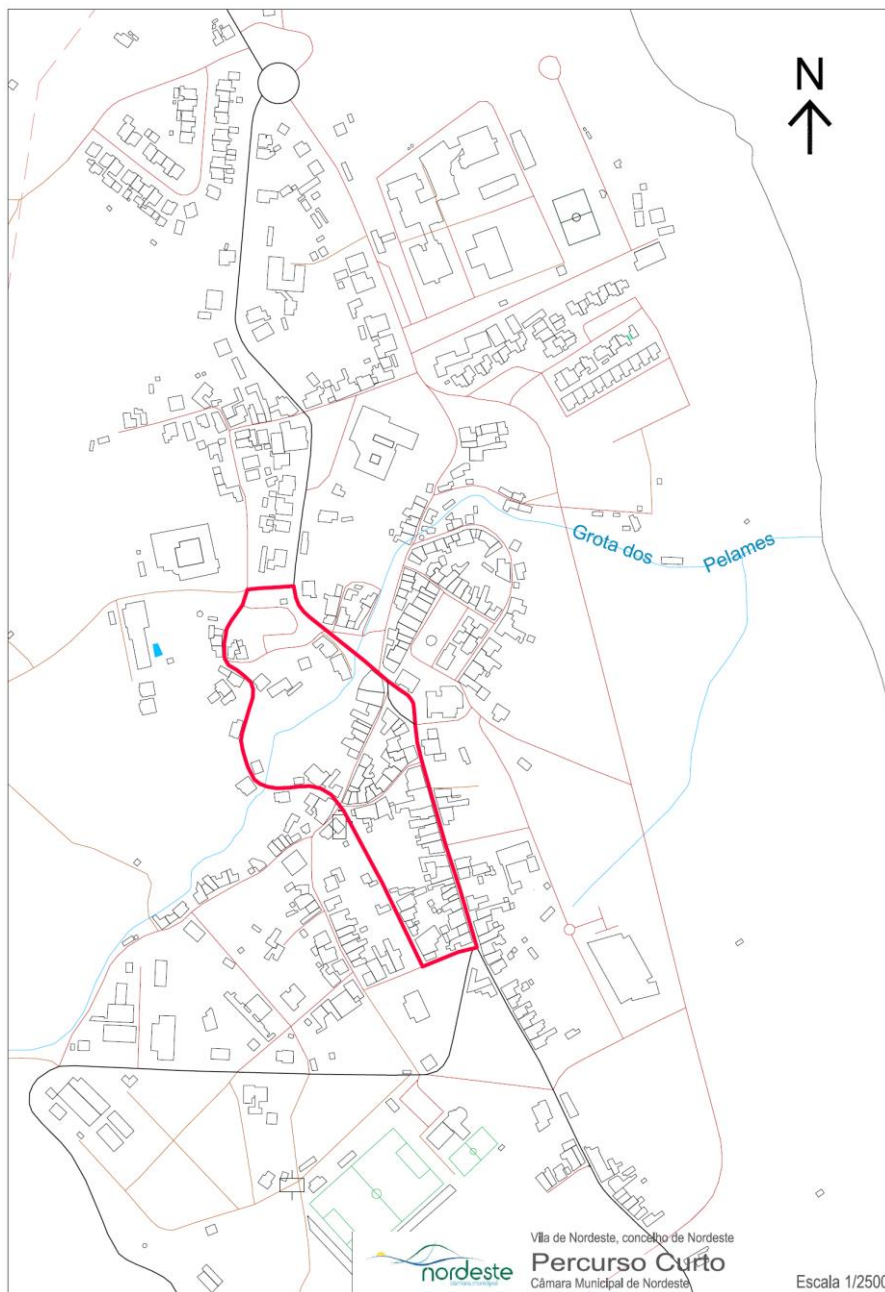

CORRIDA TERRAS DO PRIOLO

Percurso 1 (1000 m) - benjamins (1 volta), Infantis (1 volta), Iniciados (2 voltas) e Desporto Adaptado (1 volta)

Partida – em frente à Câmara Municipal de Nordeste

Praça da República

Rua António Alves de Oliveira

Rua das Escolas

Avenida Dr. Mariano Machado

Rua Nova

Ponte dos 7 Arcos

Meta – em frente à Câmara Municipal de Nordeste

Percurso 2 (2500 m) - juvenis (1 volta), Juniores (3 voltas), Seniores (3 voltas) e Veteranos (2 voltas)

Partida – em frente à Câmara Municipal de Nordeste

Rua António Alves de Oliveira

Rua Padre José Pacheco Amaral (até à última entrada para a Avenida El Rei D. Manuel I no sentido Nordeste/Povoação)

Avenida El Rei D. Manuel I

Rua do Rosário

Rotunda do Emigrante

Estrada Regional/Ponte dos 7 Arcos

Praça da República

Meta – em frente à Câmara Municipal de Nordeste